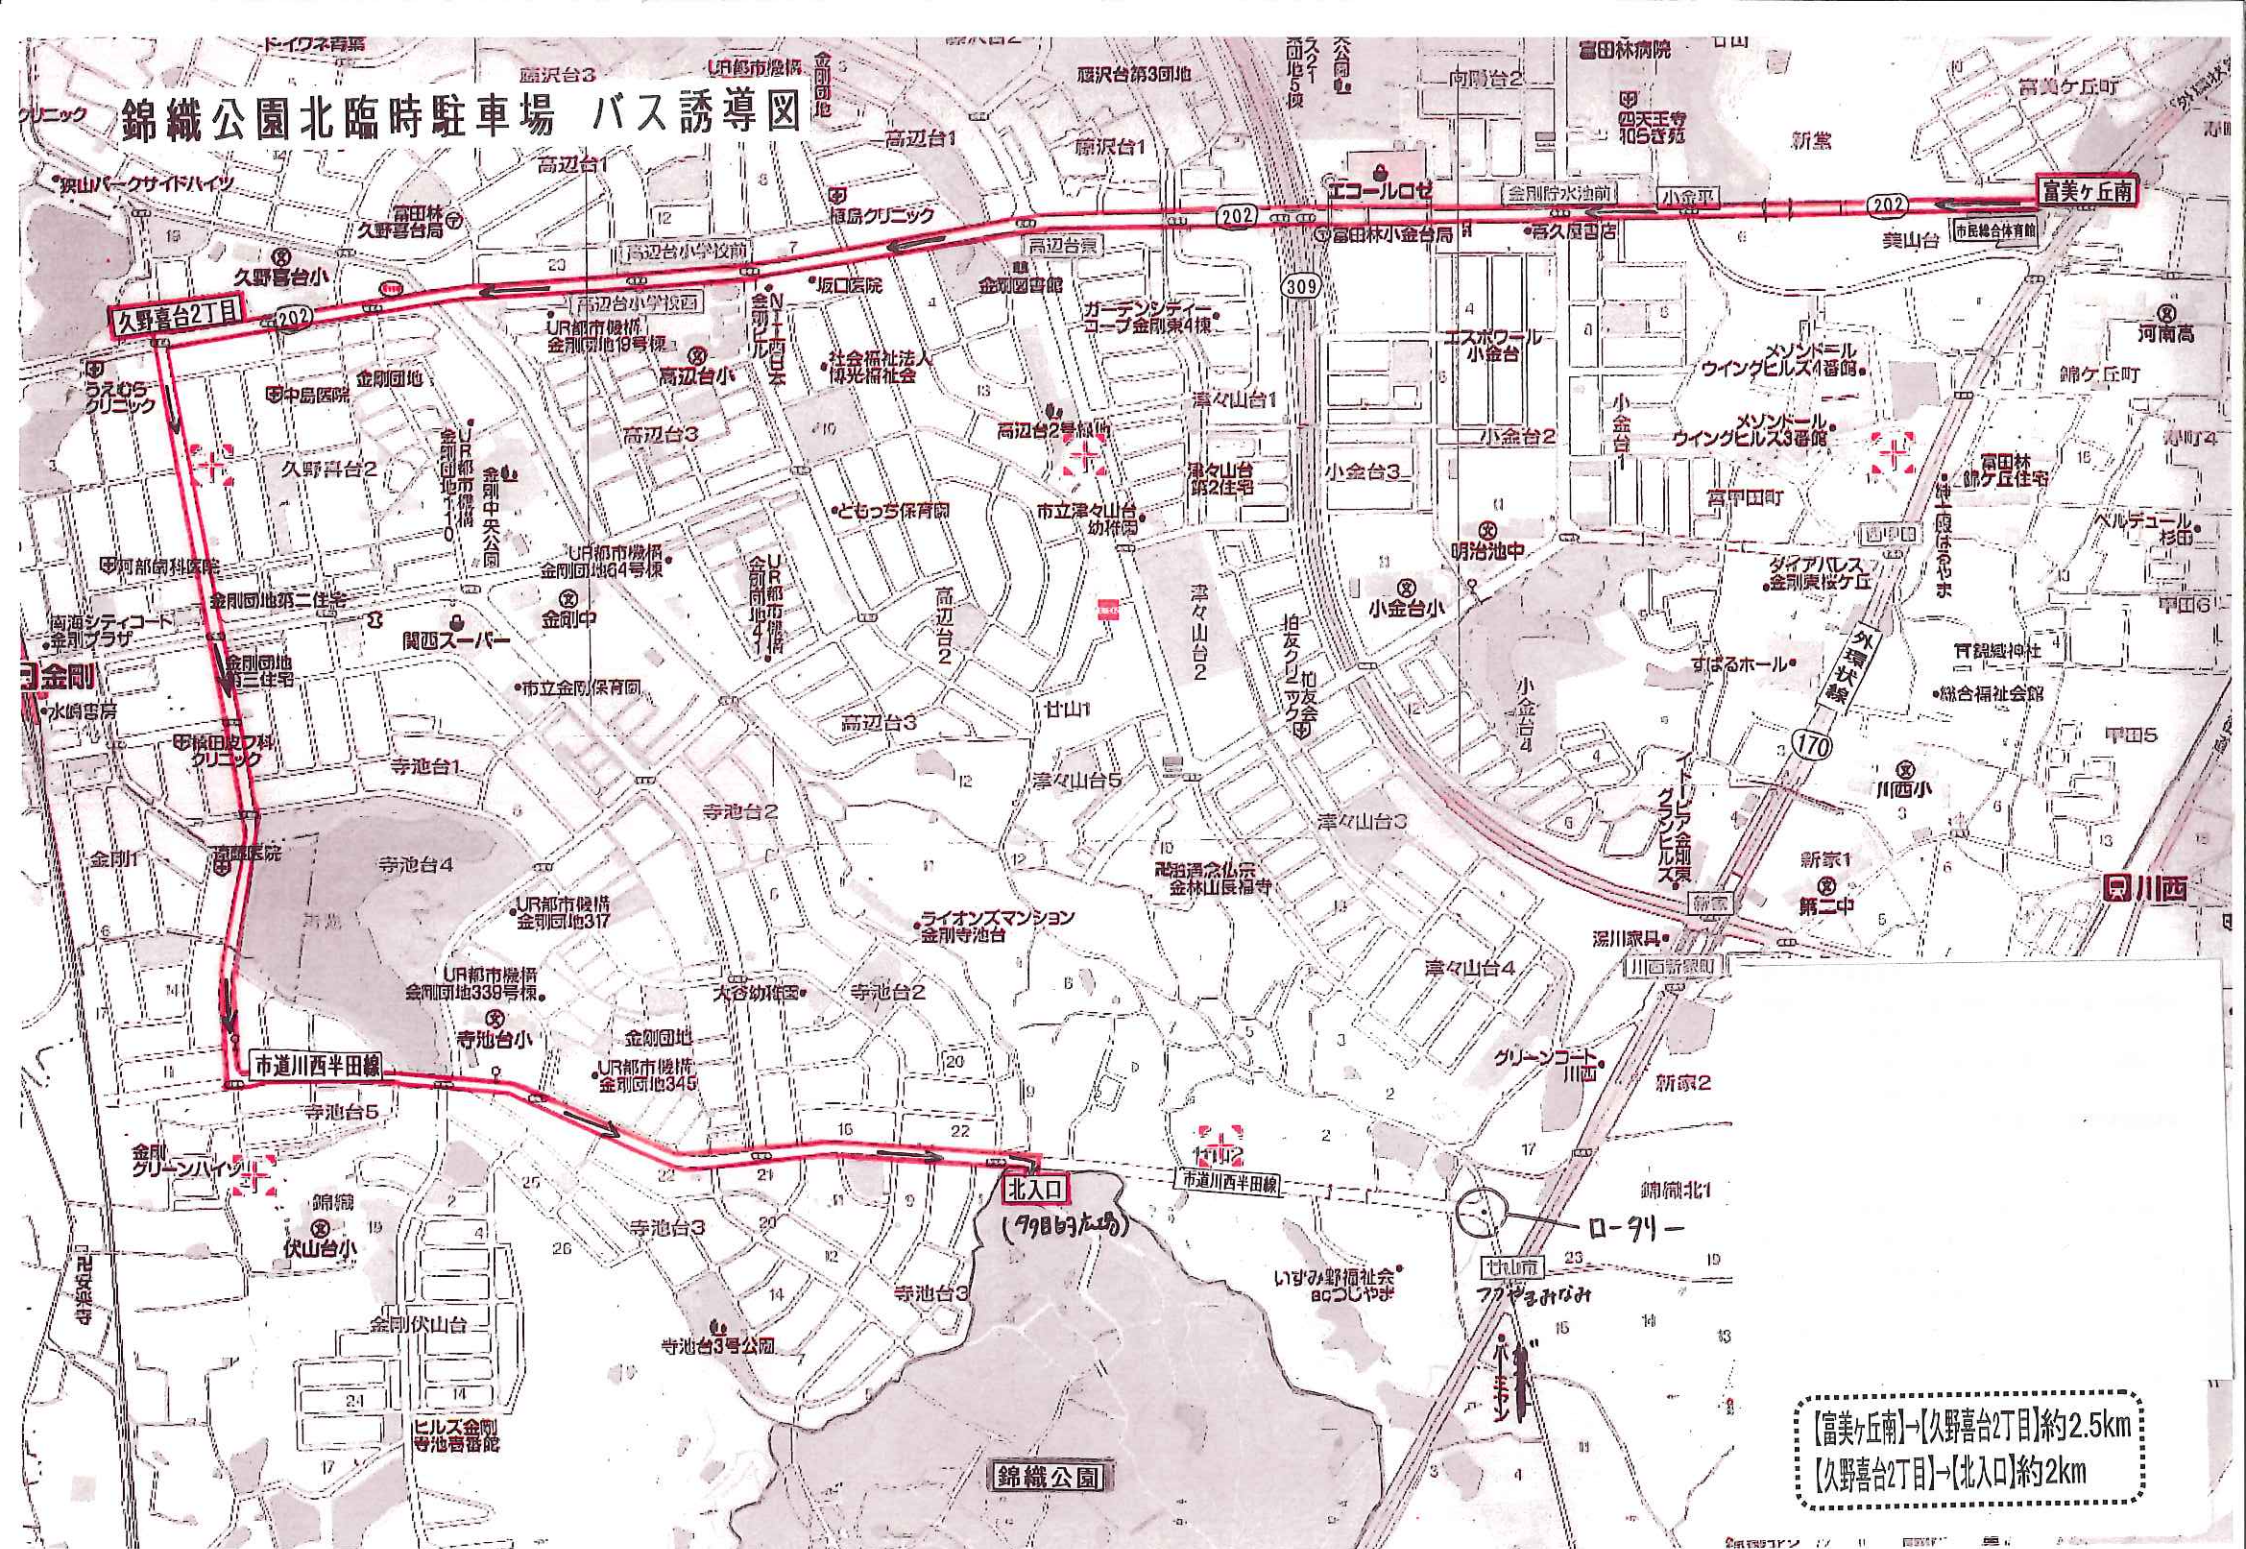

# 錦織公園北臨時駐車場 バス誘導図

[富美ヶ丘南]→[久野喜台2丁目]約2.5km  
 [久野喜台2丁目]→[北入口]約2km

錦織公園