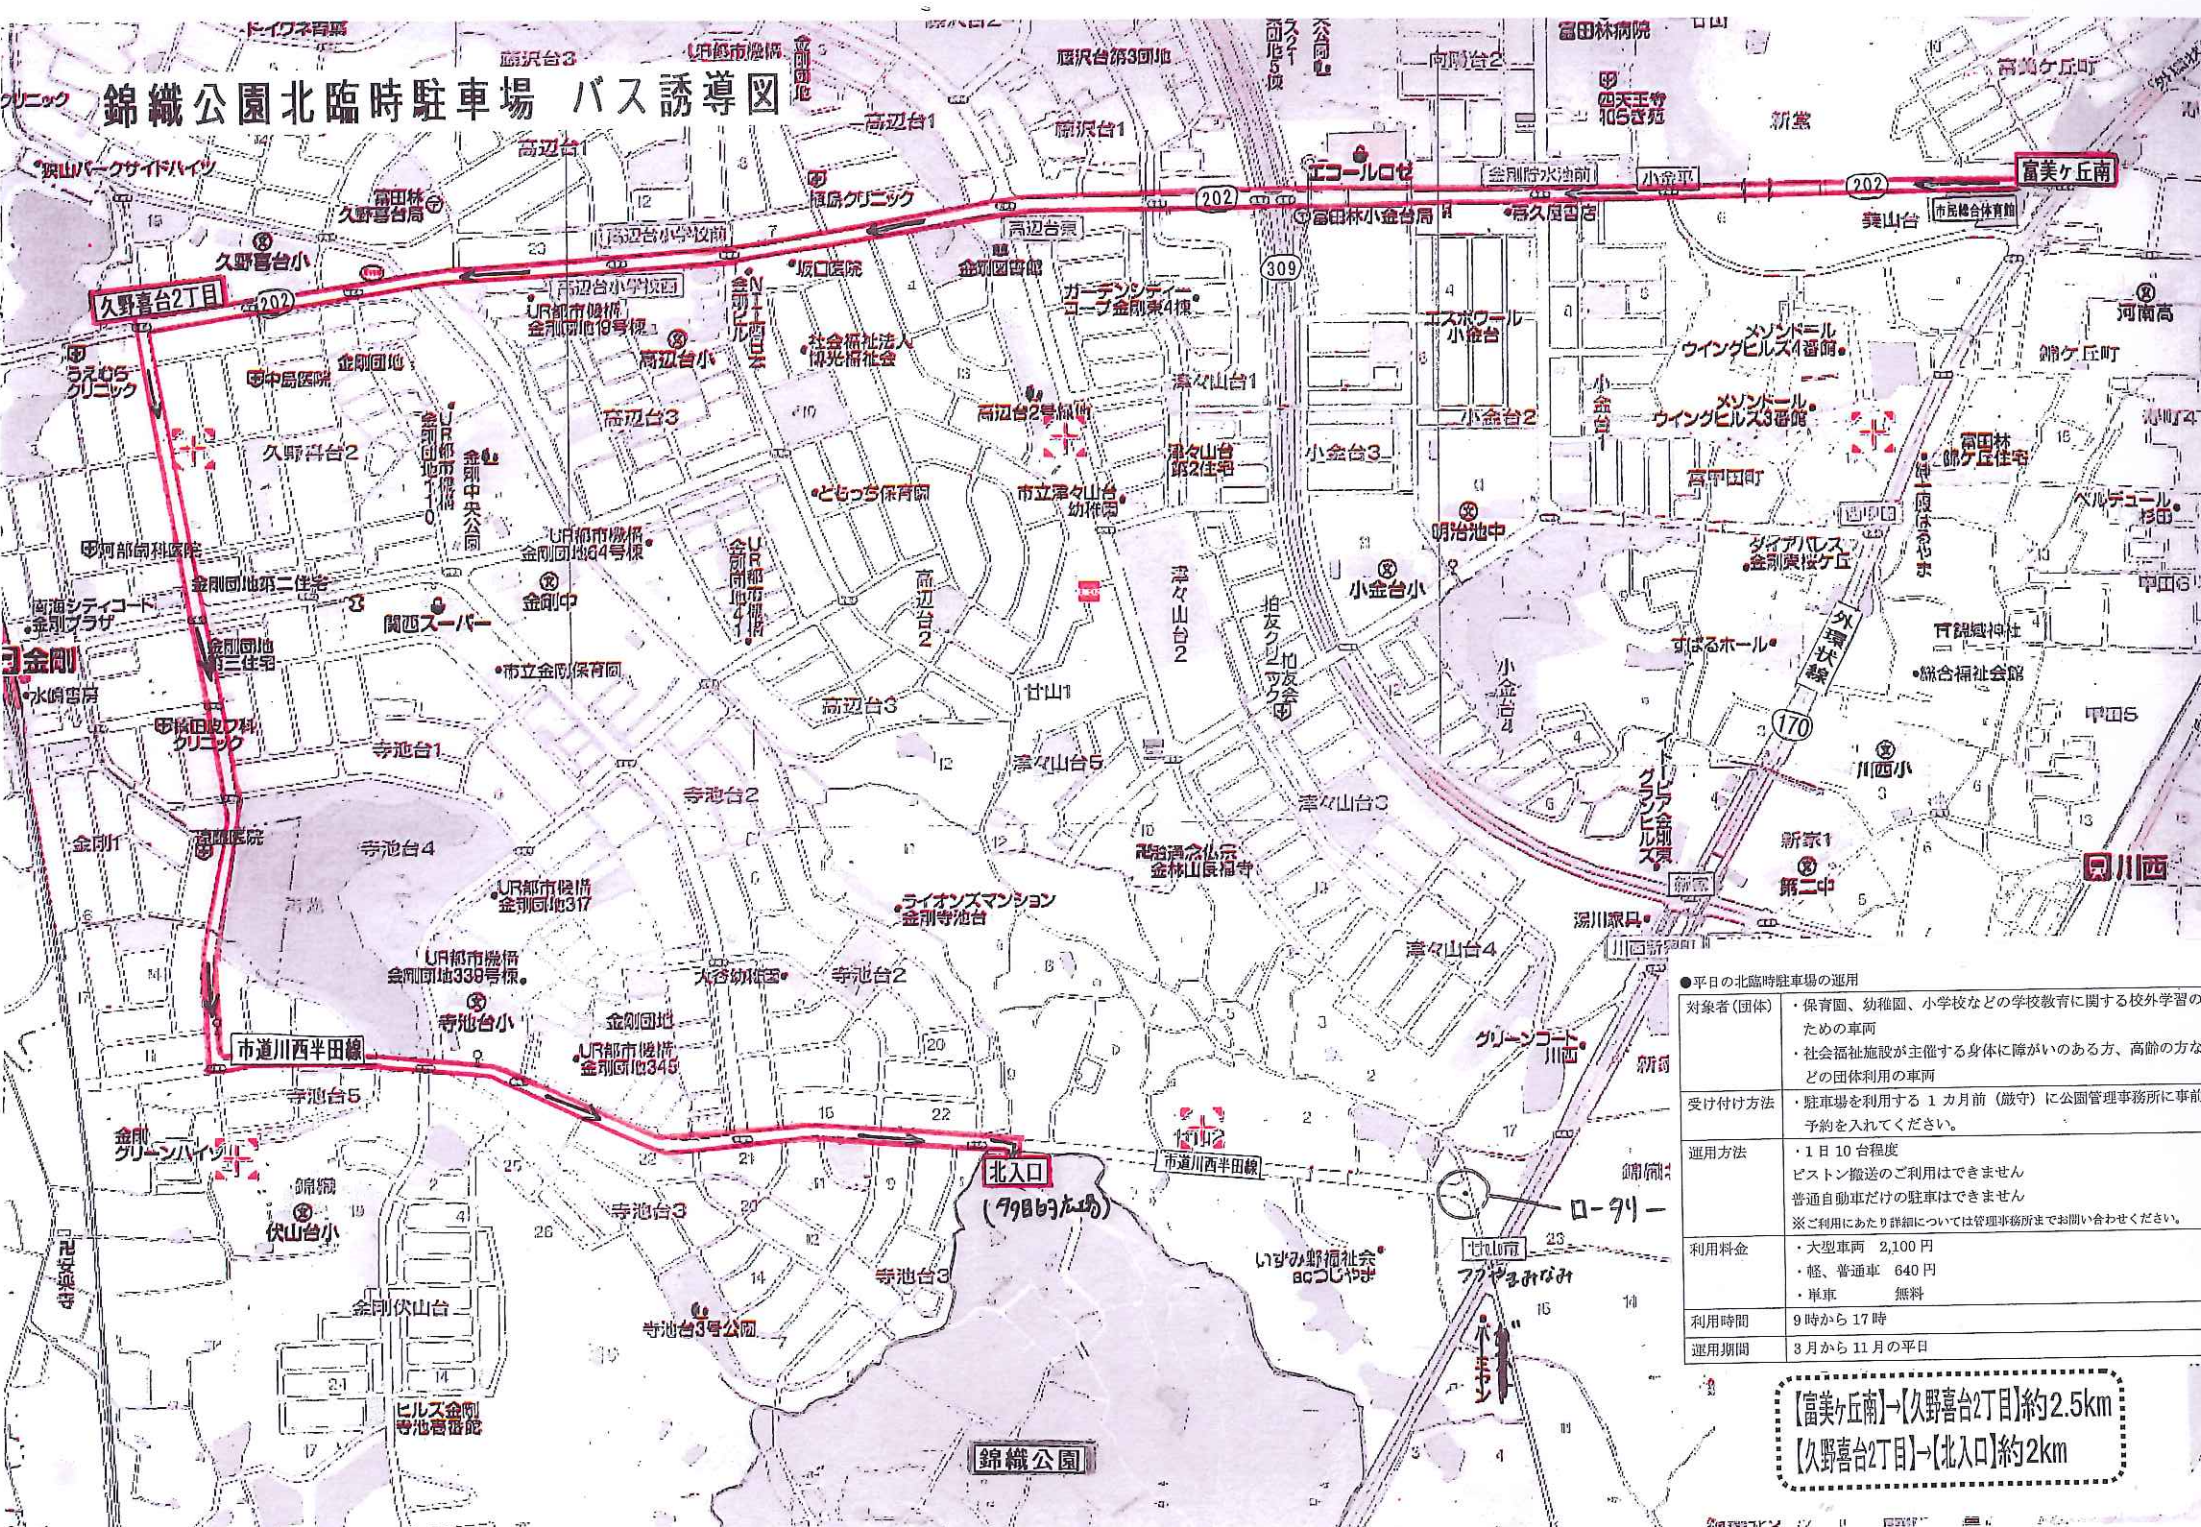

錦織公園北臨時駐車場 バス誘导图

●平日の北臨時駐車場の運用

対象者(団体)	<ul style="list-style-type: none"> 保育園、幼稚園、小学校などの学校教育に関する校外学習のための車両 社会福祉施設が主催する身体に障がいのある方、高齢の方などの団体利用の車両
受け付け方法	駐車場を利用する1カ月前(厳守)に公園管理事務所へ事前予約を入れてください。
運用方法	<ul style="list-style-type: none"> 1日10台程度 ピストン搬送のご利用はできません 普通自動車だけの駐車はできません ※ご利用にあたり詳細については管理事務所までお問い合わせください。
利用料金	<ul style="list-style-type: none"> 大型車両 2,100円 軽、普通車 640円 車庫 無料
利用時間	9時から17時
運用期間	3月から11月の平日

【富美ヶ丘南】→【久野喜台2丁目】約2.5km
 【久野喜台2丁目】→【北入口】約2km

錦織公園